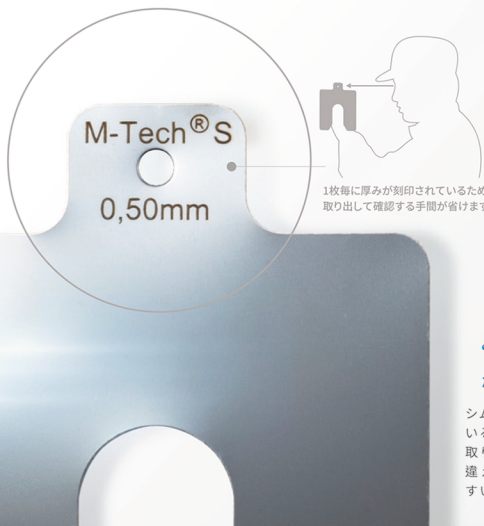

保管・持ち運び・作業に最適！
シム管理のお悩みをこれ1つで解決します！！

現場での使いやすさを重視したキット

必要なアライメントシムを1セットで収納できるため、現場や出張先での運搬がラクラク。頑丈なケースでしっかり保護することで、衝撃による折れ曲がりや紛失等のリスクも軽減できます。

ASKIT-ABC
の場合 15.4kg
0.025~1.0×各20枚 / 2.0×10枚

“見える化”で管理に便利な板厚マーキング

シムの上部に板厚がマーキングされているため、素早く検索が可能。いちいち取り出して確認する手間が省け、取り違えも防止できます。全容が把握しやすいことで、在庫管理もはかどります。

耐酸・耐食性が高いステンレス(SUS304)

シムを保護するクッションポケット。キズや折れ曲がりから守ります。

持ちやすい広めの取手。移動もラクラク！

※アライメントシムの引き抜きには、右販のスイングフックツール等がご利用いただけます。(穴径55)

理にかなった迅速な作業を叶えるU溝&取り出し用穴

固定用のネジを避けながら挿入できるU溝の形状で、作業効率がUP。また、上部の取り出し穴にフックツール等をかければ、引き抜きも簡単です。交換がスムーズになり、スピーディーな作業が実現。

キット(ケース+アライメントシム) Shim Kits

■品番
WAT-ASKIT-AB
■ケースサイズ(mm)/重量(kg)
258×230×170 / 7.5
■価格(円)
270,000(シムサイズ: □50 / □75)